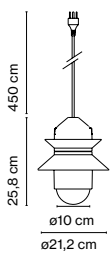

Santorini Sputnik Estudio

marset

Santorini

Garland accessory

Canopy

Canopy IP65

Santorini / A Fixed Stem / C

- ⦿ E27 FBA 15W
- ⦿ E27 LED Standard 8W