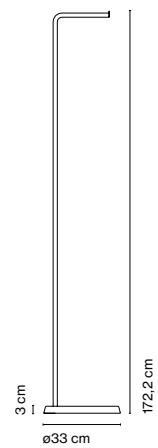

Santorini Sputnik Estudio

marset

Santorini

Garland accessory

Canopy

Canopy IP65

Santorini / A Fixed Stem / C

- ⦿ E27 FBA 15W
- ⦿ E27 LED Standard 8W

Santorini

Wall bracket

Wall bracket IP65

Floor accessory

Santorini C

Santorini A Fixed stem