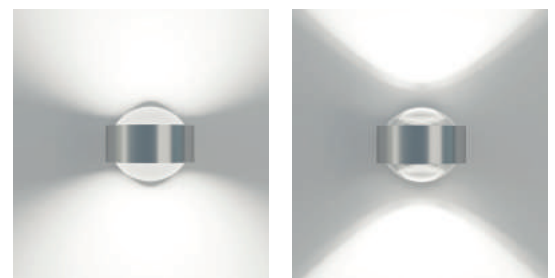

Puk Meg Maxx 160 Zubehör

Art. Nr. item no.	Einsatz insert	Beschreibung description	Preis €* price €*
2-5036	Linse, lens	klar, clear	108,-
2-5036-s	Linse, lens	einseitig mattiert, frosted on one side	116,-
2-5037	Glas, glass	beidseitig mattiert, passt nicht unter Linse frosted on both sides, doesn't fit under lens	21,-
2-5038	Farbfilter nur unter Glas oder Linse	rot, red	54,-
2-5039	color filter	magenta, magenta	54,-
2-5040	only under glass	gelb, yellow	54,-
2-5043	or lens	blau, blue	54,-
2-5044		grün, green	54,-

Linsen, Gläser und Farbfilter frei kombinierbar.
Lenses, glasses and color filter freely selectable.

Linse matt lens matt

Linse klar lens clear