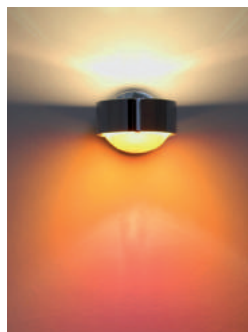

Equipment

Reflektor "Option": Aluminium-Hochleistungsreflektor, einfache Montage durch Einschub in den Glastubus.

Baffle "option": High performance aluminium baffle, easy installation: slides into the glass tube.

Art.-Nr. 9-204 5,50 €*

Touchme:
transparenter Schnurdimmer mit Memofunktion (optional)

Touchme:
transparent cable dimmer with memory function (optional)

Art.-Nr.-D 29,- €*

Schirmfarben für Silk (Chinz) Shade colors for Silk (Chinz) 29,- €*

- SI-100DB
- SI-100RO
- SI-100HB
- SI-100GB
- SI-100TK
- SI-100GR
- SI-100O
- SI-100V
- SI-100S
- SI-100W
- SI-100R

mattierte Linse mit und ohne Farbfilter
frosted lens with and without color filter

gelb yellow