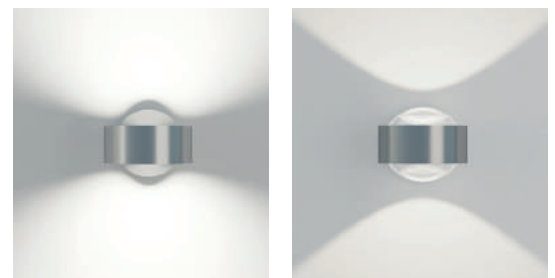

Puk Maxx 120 Zubehör

Art. Nr. item no.	Einsatz insert	Beschreibung description	Preis €* price €*
2-3036	Linse, lens	klar, clear	54,-
2-3036-s	Linse, lens	einseitig mattiert, frosted on one side	65,-
2-3037	Glas, glass	beidseitig mattiert, passt nicht unter Linse frosted on both sides, doesn't fit under lens	17,-
2-3045	Soft-Glas, soft glass	für weiche Lichtverteilung unter der Linse for a soft light distribution under the lens	17,-
Indoor:			
2-3038	Farbfilter nur unter Glas oder Linse	rot, red	32,-
2-3039	color filter	magenta, magenta	32,-
2-3040	only under glass	gelb, yellow	32,-
2-3043	or lens	blau, blue	32,-
2-3044		grün, green	32,-
Outdoor:			
2-4038	Farbfilter nur unter Glas oder Linse	rot, red	32,-
2-4039	color filter	magenta, magenta	32,-
2-4040	only under glass	gelb, yellow	32,-
2-4043	or lens	blau, blue	32,-
2-4044		grün, green	32,-

Puk Meg Maxx 160 Zubehör

Art. Nr. item no.	Einsatz insert	Beschreibung description	Preis €* price €*
2-5036	Linse, lens	klar, clear	108,-
2-5036-s	Linse, lens	einseitig mattiert, frosted on one side	116,-
2-5037	Glas, glass	beidseitig mattiert, passt nicht unter Linse frosted on both sides, doesn't fit under lens	21,-
2-5038	Farbfilter nur unter Glas oder Linse	rot, red	54,-
2-5039	color filter	magenta, magenta	54,-
2-5040	only under glass	gelb, yellow	54,-
2-5043	or lens	blau, blue	54,-
2-5044		grün, green	54,-

Linsen, Gläser und Farbfilter frei kombinierbar.
Lenses, glasses and color filter freely selectable.

Linse matt lens matt

Linse klar lens clear

Glas matt glass matt

2 x Soft Glas/Linse
2 x soft glass/lens