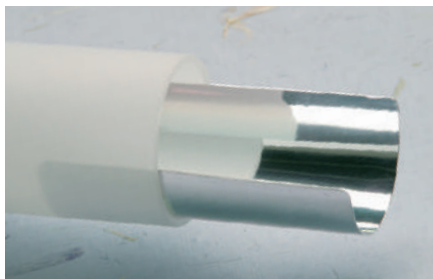

Equipment

Reflektor "Option": Aluminium-Hochleistungsreflektor, einfache Montage durch Einschub in den Glastubus.

Baffle "option": High performance aluminium baffle, easy installation: slides into the glass tube.

- SI-100DB
- SI-100RO
- SI-100HB
- SI-100GB
- SI-100TK
- SI-100GR
- SI-100O
- SI-100V
- SI-100S
- SI-100W
- SI-100R

mattierte Linse mit und ohne Farbfilter
frosted lens with and without color filter

gelb yellow