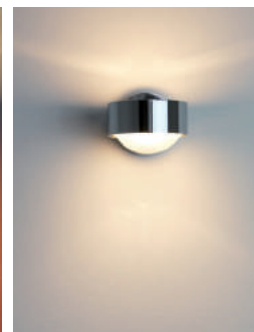

Equipment

Reflektor "Option": Aluminium-Hochleistungsreflektor, einfache Montage durch Einschub in den Glastubus.

Baffle "option": High performance aluminium baffle, easy installation: slides into the glass tube.

Art.-Nr. 9-204 5,50 €*

Touchme:
transparenter Schnurdimmer mit Memofunktion (optional)

Touchme:
transparent cable dimmer with memory function (optional)

Art.-Nr.-D 29,- €*

Schirmfarben für Silk (Chinz) Shade colors for Silk (Chinz) 29,- €*

- SI-100DB
- SI-100RO
- SI-100HB
- SI-100GB
- SI-100TK
- SI-100GR
- SI-100O
- SI-100V
- SI-100S
- SI-100W
- SI-100R

mattierte Linse mit und ohne Farbfilter
frosted lens with and without color filter

gelb yellow