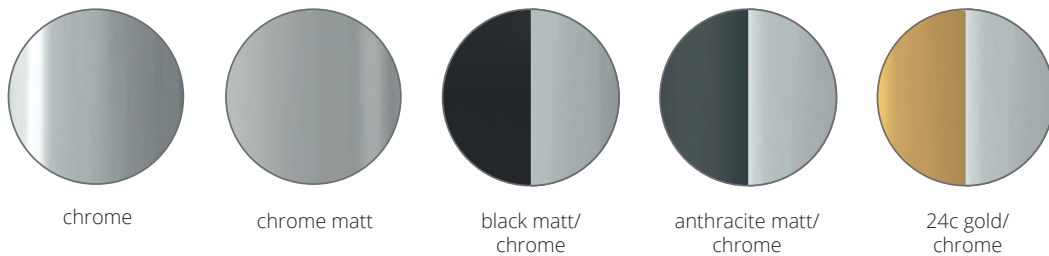

Puk Mini Mirror & Puk Mini Mirror »+« Ø 80

Spiegelaufbauleuchte, Hochvolt Halogen oder LED Power, dimmbar, Mirror »+« Kopf drehbar mit Verstellstift.

Mirror mounting lamp, high voltage halogen or LED power, dimmable, Mirror »+« head rotatable with adjusting pin.

Puk Mirror LED G 2 x 8W ~1.200lm ~2.700k	Preis € price € *	Puk Mirror G9 Fassung	Preis € price € *	Länge ab Spiegel mm length from mirror mm	Puk Mirror »+« LED G 2 x 8W ~1.200lm ~2.700k	Preis € price € *	Puk Mirror »+« G9 Fassung	Preis € price € *	Länge ab Spiegel mm length from mirror mm	Gehäuse body
● 2-08211-LED	164,-	2-08211	98,-	80	2-08411-LED	175,-	2-08411	120,-	90	chrome matt
● 2-08212-LED	164,-	2-08212	98,-	80	2-08412-LED	175,-	2-08412	120,-	90	chrome
● 2-08213-LED	164,-	2-08213	98,-	80	2-08413-LED	175,-	2-08413	120,-	90	nickel matt
● 2-08212-LED-22	186,-	2-08212-22	120,-	80	2-08412-LED-22	197,-	2-08412-22	142,-	90	white matt/chrome
● 2-08212-LED-02	186,-	2-08212-02	120,-	80	2-08412-LED-02	197,-	2-08412-02	142,-	90	black matt/chrome
● 2-08212-LED-23	186,-	2-08212-23	120,-	80	2-08412-LED-23	197,-	2-08412-23	142,-	90	anthracite matt/chrome
● 2-08216-LED	236,-	2-08216	143,-	80	2-08416-LED	251,-	2-08416	175,-	90	24 carat gold plated/chr.