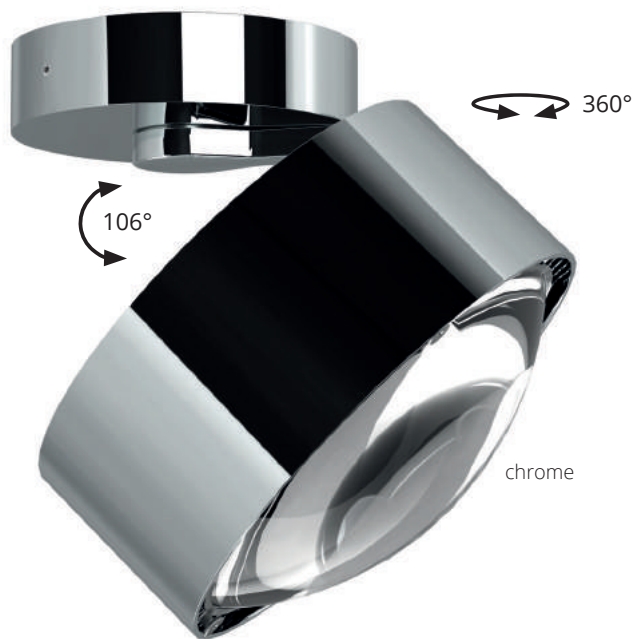

Puk Maxx Move ø 120

Deckenleuchte, Hochvolt LED Power oder Hochvolt Halogen, dimmbar. Dreh- (360°) und schwenkbare (± 106°) Deckenleuchte.

Ceiling lamp, high voltage LED power or high voltage halogen, dimmable. Rotating (360°) and titable (±106°) ceiling lamp.

INDOOR

Puk Maxx Move LED G 12W, ~900lm ~2.700k	Preis € price € *	Puk Maxx Move G9 Fassung	Preis € price € *	ø x Höhe ø x height in mm	Gehäuse body
	329,-	7-69301-H	274,-	120 x 70	chrome matt
	329,-	7-69302-H	274,-	120 x 70	chrome
	329,-	7-69303-H	274,-	120 x 70	nickel matt
	351,-	7-69302-22	296,-	120 x 70	white matt/chrome
	351,-	7-69302-H-02	296,-	120 x 70	black matt/chrome
	351,-	7-69302-H-23	296,-	120 x 70	anthracite matt/chrome