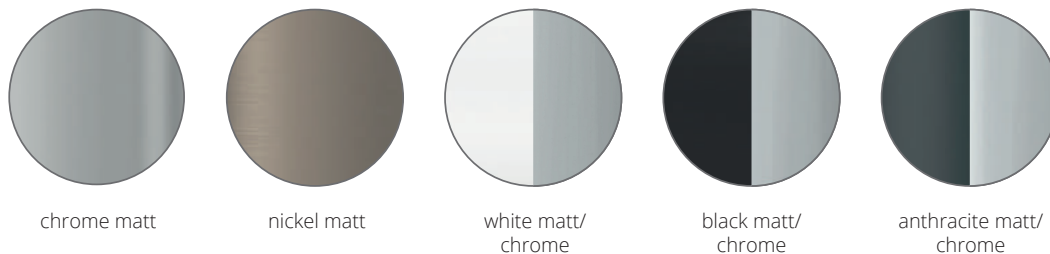

Puk Maxx Move ø 120

Deckenleuchte, Hochvolt LED Power oder Hochvolt Halogen, dimmbar. Dreh- (360°) und schwenkbare (± 106°) Deckenleuchte.

Ceiling lamp, high voltage LED power or high voltage halogen, dimmable. Rotating (360°) and titable (±106°) ceiling lamp.

INDOOR

Puk Maxx Move LED G 12W, ~900lm ~2.700k	Preis € price € *	Puk Maxx Move G9 Fassung	Preis € price € *	ø x Höhe ø x height in mm	Gehäuse body
	329,-	7-69301-H	274,-	120 x 70	chrome matt
	329,-	7-69302-H	274,-	120 x 70	chrome
	329,-	7-69303-H	274,-	120 x 70	nickel matt
	351,-	7-69302-22	296,-	120 x 70	white matt/chrome
	351,-	7-69302-H-02	296,-	120 x 70	black matt/chrome
	351,-	7-69302-H-23	296,-	120 x 70	anthracite matt/chrome