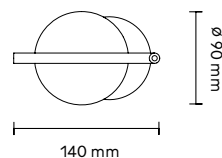

Packaging:

Width	191 mm
Depth	191 mm
Height	480 mm
Weight	2 kg

Igram Portable Lamp J

Product Fact Sheet

Code / Colour:

- IG-PT-J / Black / ●
- IG-PTgy-J / Grey / ●
- IG-PTw-J / White / ○
- IG-PTb-J / Blue / ●
- IG-PTgn-J / Green / ●
- IG-PTr-J / Red / ●
- IG-PTbz-J / Bronze / ●
- IG-PTbs-J / Brass / ●

Packaging:

Width	191 mm
Depth	191 mm
Height	480 mm
Weight	2 kg