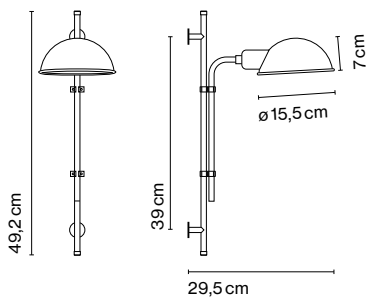

Funiculí

Lluís Porqueras

marset

Funiculí A

Funiculí A

- ⦿ E14 HSGSP/C/UB 46W
- 🔊 E14 LED 5W

Black fabric electrical cord

Stem and wall clip in lacquered iron. Shade made of lacquered aluminium.

- Moss grey (Ral 7003)
- Off-white (Ral 1013)
- Black (Ral 9005)
- Green (Ral 110 40 30)
- Terracotta (Ral 050 40 50)
- Mustard (Ral 075 60 70)

- [Download](#) Assembly Instructions
- [Download](#) 2D
- [Download](#) 3D
- [Download](#) Energy label